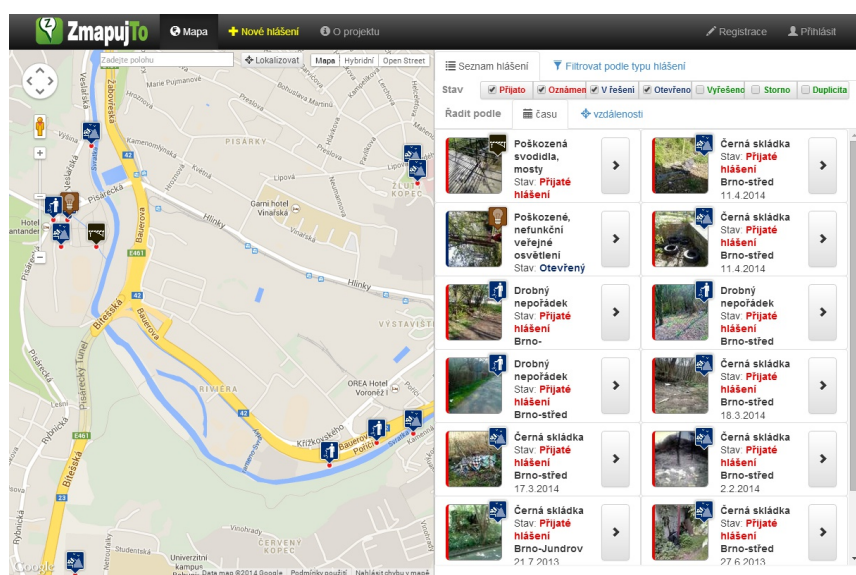

Aplikace ZmapujTo pro obce

ZmapujTo je aplikace určená pro obce (městské části), jejich občany a návštěvníky, která **výrazně usnadňuje hlášení různých závad či nepořádku na území obce**. Díky mobilní aplikaci ZmapujTo má každý občan možnost jednoduchým a rychlým způsobem upozornit obec na jakoukoli závalu či zaslat podnět. Aplikace umožňuje, aby občan odeslal fotografii konkrétního problému a současně zaslal i jeho přesnou polohu, případně komentář.

Aplikaci ZmapujTo provozujeme již druhým rokem ve více jak 200 městech a obcích. Na Vaší straně není třeba nic instalovat, ani kupovat hardware nebo software, vše funguje přes webový prohlížeč. **Účet pro Vaši obec Vám zřídíme zdarma na základě jednoduché registrace.**

Výhody aplikace

- Nenáročnost na HW či SW. Ze strany obce není nutné nic instalovat, vše funguje přes webový prohlížeč.
- Široce rozšířená mobilní aplikace, kterou si mohou občané stáhnout zcela zdarma.
- Občan má možnost odeslat hlášení přímo z místa, kde na závalu narazil, či později přes webový formulář.
- Registrace obce do ZmapujTo a přístup do administrace nabízíme zdarma.
- Doplňkové služby (např. export dat, statistiky, integrace do webových stránek obce a další) dle konkrétních požadavků obce.

náhled mobilní aplikace

Z pohledu občana

Občan si zdarma stáhne **mobilní aplikaci ZmapujTo** do svého chytrého telefonu (k dispozici pro nejrozšířenější platformy **Android, iPhone a Windows Phone**). Ovládání aplikace je intuitivní a nevyžaduje žádnou registraci. Občan závadu jednoduše vyfotí, může dopřesnit automaticky zjištěnou GPS pozici, přiřadí hlášení do příslušné kategorie, popřípadě vloží komentář a odešle. Hlášení lze odeslat nejen pomocí mobilní aplikace, ale také přes **webový formulář** dostupný na www.ZmapujTo.cz.