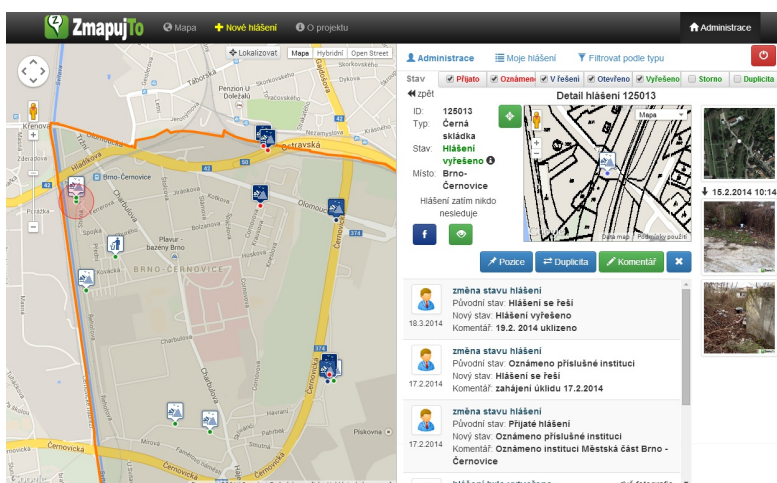

Aplikaci ZmapujTo provozujeme již druhým rokem ve více jak 200 městech a obcích. Na Vaší straně není třeba nic instalovat, ani kupovat hardware nebo software, vše funguje přes webový prohlížeč. **Účet pro Vaši obec Vám zřídíme zdarma na základě jednoduché registrace.**

Výhody aplikace

- Nenáročnost na HW či SW. Ze strany obce není nutné nic instalovat, vše funguje přes webový prohlížeč.
- Široce rozšířená mobilní aplikace, kterou si mohou občané stáhnout zcela zdarma.
- Občan má možnost odeslat hlášení přímo z místa, kde na závalu narazil, či později přes webový formulář.
- Registrace obce do ZmapujTo a přístup do administrace nabízíme zdarma.
- Doplňkové služby (např. export dat, statistiky, integrace do webových stránek obce a další) dle konkrétních požadavků obce.

náhled mobilní aplikace

Z pohledu občana

Občan si zdarma stáhne **mobilní aplikaci ZmapujTo** do svého chytrého telefonu (k dispozici pro nejrozšířenější platformy **Android, iPhone a Windows Phone**). Ovládání aplikace je intuitivní a nevyžaduje žádnou registraci. Občan závadu jednoduše vyfotí, může dopřesnit automaticky zjištěnou GPS pozici, přiřadí hlášení do příslušné kategorie, popřípadě vloží komentář a odešle. Hlášení lze odeslat nejen pomocí mobilní aplikace, ale také přes **webový formulář** dostupný na www.ZmapujTo.cz.

Z pohledu obce

Obec zařazená do systému ZmapujTo **automaticky obdrží e-mail**, který obsahuje informace o **typu závady, fotografii, GPS souřadnice a případný komentář** odesílatele. Obec ve své administraci může spravovat hlášení týkající se její zájmové oblasti. Hlášení se tedy od konkrétního občana dostane velmi rychle až k odpovědné osobě, která je pověřena řešením dané problematiky.