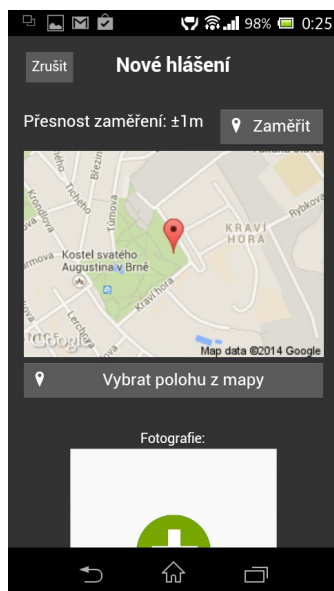

Aplikace ZmapujTo pro obce

ZmapujTo je aplikace určená pro obce (městské části), jejich občany a návštěvníky, která **výrazně usnadňuje hlášení různých závad či nepořádku na území obce**. Díky mobilní aplikaci ZmapujTo má každý občan možnost jednoduchým a rychlým způsobem upozornit obec na jakoukoli závalu či zaslat podnět. Aplikace umožňuje, aby občan odeslal fotografii konkrétního problému a současně zaslal i jeho přesnou polohu, případně komentář.

Následné zpracování a vyhodnocení nahlášených informací je pro obec již velmi snadné. Hlášení jsou ukládána na zabezpečený a zálohovaný server, zpracovávána a průběžně předávána obci včetně geografické lokalizace, fotografie a případného komentáře odesílatele. Určení, které obci či městu hlášení přísluší, je prováděno automaticky na základě lokalizace dle GPS souřadnic. Po obdržení hlášení je ze serveru automaticky odeslán e-mail odpovědným úředníkům. Na základě požadavku obce umožňuje systém vytvořit libovolné kombinace e-mailových adres a typů hlášení tak, že každý úředník obdrží upozornění na nově vzniklá hlášení v kategorii závad, která mu přísluší ke správě.

Aplikaci ZmapujTo provozujeme již druhým rokem ve více jak 200 městech a obcích. Na Vaší straně není třeba nic instalovat, ani kupovat hardware nebo software, vše funguje přes webový prohlížeč. **Účet pro Vaši obec Vám zřídíme zdarma na základě jednoduché registrace.**

náhled mobilní aplikace

Z pohledu občana

Občan si zdarma stáhne **mobilní aplikaci ZmapujTo** do svého chytrého telefonu (k dispozici pro nejrozšířenější platformy **Android, iPhone a Windows Phone**). Ovládání aplikace je intuitivní a nevyžaduje žádnou registraci. Občan závadu jednoduše vyfotí, může dopřesnit automaticky zjištěnou GPS pozici, přiřadí hlášení do příslušné kategorie, popřípadě vloží komentář a odešle. Hlášení lze odeslat nejen pomocí mobilní aplikace, ale také přes **webový formulář** dostupný na www.ZmapujTo.cz.